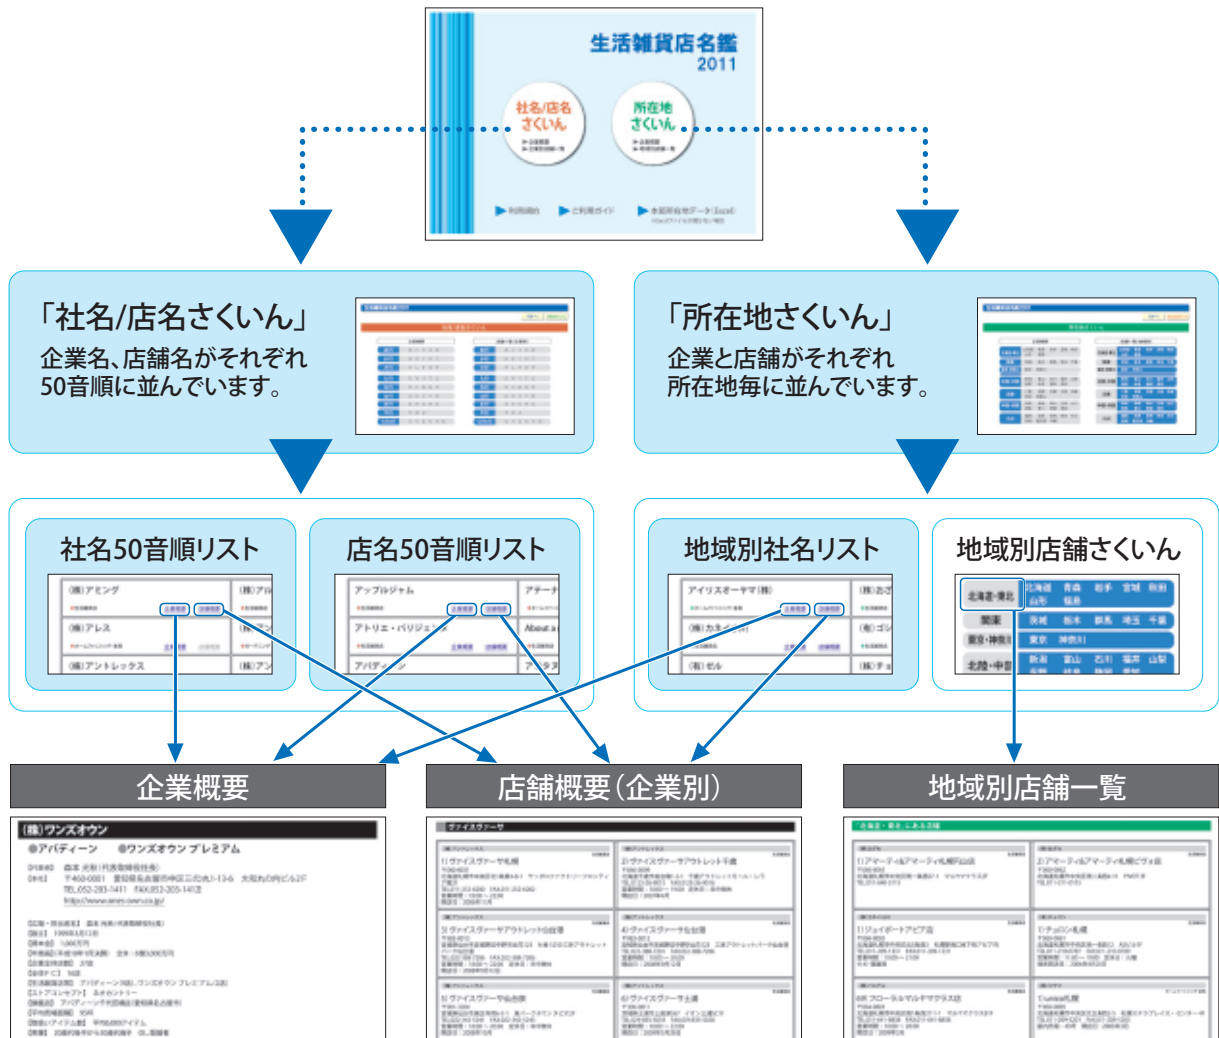

## ご利用ガイド

### 収録内容

- ▶ 企業概要(生活雑貨店を経営の314社を掲載)
- ▶ 店舗概要(企業別一覧、地域別一覧)
- ▶ 企業所在地Excelデータ

### 収録総数

- ▶ 企業概要 314社 / 店舗概要 6,678店
- ▶ 生活雑貨店5,303店 / 家具・ホームファニッシング 744店  
ホームファッション 76店 / その他雑貨店 555店

## ご利用方法

最初の画面から「社名/店名さくいん」「所在地さくいん」を押す。

**ヒント**  
Alt + ← キーを押すと、一つ前に表示した画面に戻ります。

※ご利用には、Windows XP Home Edition sp2 以上、Adobe Acrobat Reader 5 以上が必要です。